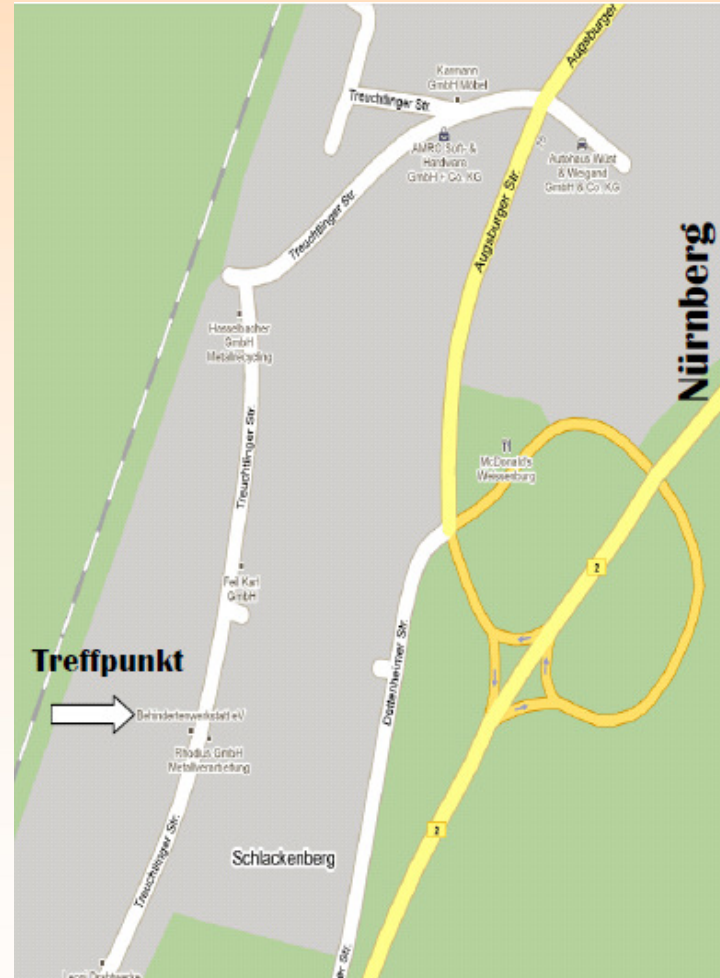

# Anfahrt B 2

Weissenburger Werkstätten  
Treuchtlinger Str. 18  
91781 Weissenburg

## 6. Motorradausfahrt für Menschen mit Behinderung in Weissenburg

am 09.06.2013

Richtung Augsburg

**Für unsere geführte Motorradtour suchen wir**

***Gespann-, Trike- und Solofahrer***

**Helfen Sie uns dabei, dass dieser Tag ein  
„unvergessliches Erlebnis“  
für unsere behinderten Mitmenschen wird**

**Folgendes Programm erwartet Euch:**

**Treffpunkt  
ab ca. 09.30 Uhr**

**Weissenburger Werkstätten  
B2–Abfahrt McDonalds (ist ausgeschildert)**

**ab ca. 10.00 Uhr**

**Frühstück**

**ab ca. 11.00 Uhr**

**Verteilung der Fahrgäste auf die Fahrzeuge  
Ausfahrten in kleineren Gruppen durch das  
schöne Frankenland, Strecke jeweils ca. 25 km**